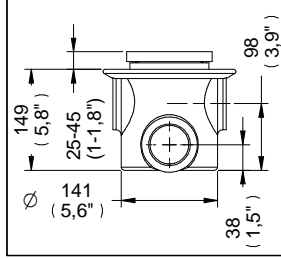

Coladera para Baño, Tres Bocas, con Rejilla Cuadrada

Medidas Referenciales

Acot.mm.(pulg)

Despiece

NB

Mod.	Descripción
1 Rc-012	Tornillo Niquelado No. 10
2 Rc-037	Rej. Cuad. 1342, 282 Acero Inox.
3 Rc-016	Casquillo Contra Grande 282-H
4 Rc-014	Contra Rejilla Cuadrada
Sub-ensamble	
Mod.	Descripción
5 Sc-028	Rejilla c/ Casquillo p/ Coladera

Características y Datos Técnicos

Rejilla Removible
Cespol Integrado
Plato de Doble Drenaje
Sello Hidráulico

Conexión:
Rosca de Instalación 2"-11 ½ NPSM

Material:
Contra: Latón
Rejilla Acero Inoxidable
Cuerpo: Fierro Colado