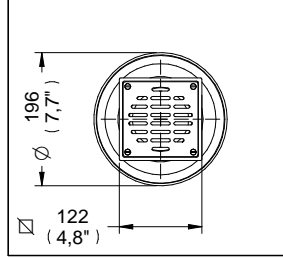

Coladera para Baño, Tres Bocas, con Rejilla Cuadrada

Medidas Referenciales

Acot.mm.(pulg)

Despiece

NB

Mod.	Descripción
1 Rc-012	Tornillo Niquelado No. 10
2 Rc-037	Rej. Cuad. 1342, 282 Acero Inox.
3 Rc-016	Casquillo Contra Grande 282-H
4 Rc-014	Contra Rejilla Cuadrada
Sub-ensamble	
Mod.	Descripción
5 Sc-028	Rejilla c/ Casquillo p/ Coladera

Características y Datos Técnicos

Rejilla Removible
Cespol Integrado
Plato de Doble Drenaje
Sello Hidráulico

Conexión:
Rosca de Instalación 2"-11 ½ NPSM

Material:
Contra: Latón
Rejilla Acero Inoxidable
Cuerpo: Fierro Colado