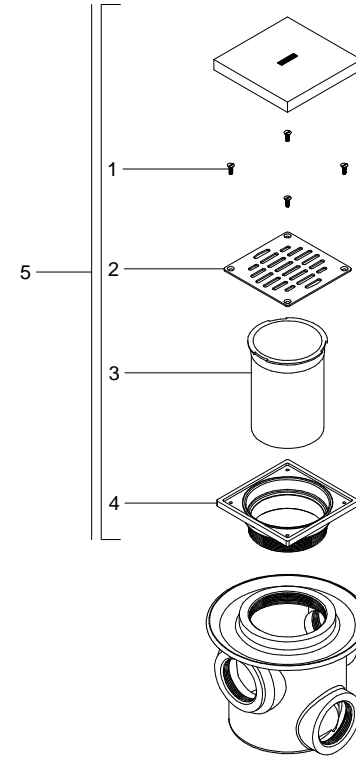

Coladera para Baño, Tres Bocas, con Rejilla Cuadrada

Medidas Referenciales

Acot.mm.(pulg)

Despiece

NB

Mod.	Descripción
1 Rc-012	Tornillo Niquelado No. 10
2 Rc-037	Rej. Cuad. 1342, 282 Acero Inox.
3 Rc-016	Casquillo Contra Grande 282-H
4 Rc-014	Contra Rejilla Cuadrada
Sub-ensamble	
Mod.	Descripción
5 Sc-028	Rejilla c/ Casquillo p/ Coladera

Características y Datos Técnicos

Rejilla Removible
Cespol Integrado
Plato de Doble Drenaje
Sello Hidráulico

Conexión:
Rosca de Instalación 2"-11 ½ NPSM

Material:
Contra: Latón
Rejilla Acero Inoxidable
Cuerpo: Fierro Colado